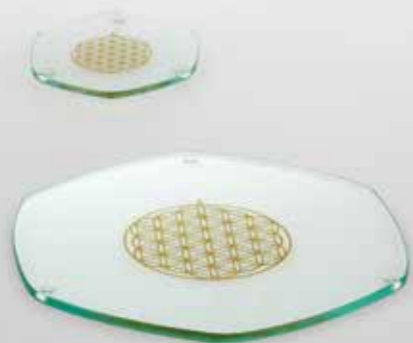

Cristal d'eau

34

Mug à café et thé Shinno

Le mug Shinno est fait en porcelaine fine et fabriqué en Allemagne. Il est idéal pour la dégustation de thés et cafés. Les formes ondulantes et élégantes sont conçues selon le nombre d'or et s'accordent bien au ton ivoire de la porcelaine. Au fond du mug scintille une fleur de vie douce et argentée.

DESIGNATION	ART.NO.	CAPACITE	FLEUR DE VIE	PRIX
Shinno Mug à café et thé	8117	0.3 l	 Gris argenté	14,90 €

Produits en Europe

Capacité
0,3 litre

Production
méthode de
tournage artisanal

Matériau
porcelaine ivoire
résistant au
lave-vaisselle
Convient pour une
température
jusqu'à 100°C / 212°F

Cristal d'eau

35

Plaques énergisantes

Posez votre tasse, votre verre ou tout autre aliment sur une plaque, après 3 minutes il sera revitalisé. La plaque énergisante est fabriquée en verre poli à la main. Les plaques énergisantes en verre ne supportent pas les récipients chauds. Façonnée à la main – chaque pièce est un exemplaire unique.

DESIGNATION	ART.NO.	Ø	FLEUR DE VIE	PRIX
Plaques énergisantes petite	5110	9 cm	 Or	16,90 €
Plaques énergisantes grande	5210	22 cm	 Or	36,90 €

Production
fait à la main -
chaque pièce
est unique

Matériau
verre sans plomb /
céramique